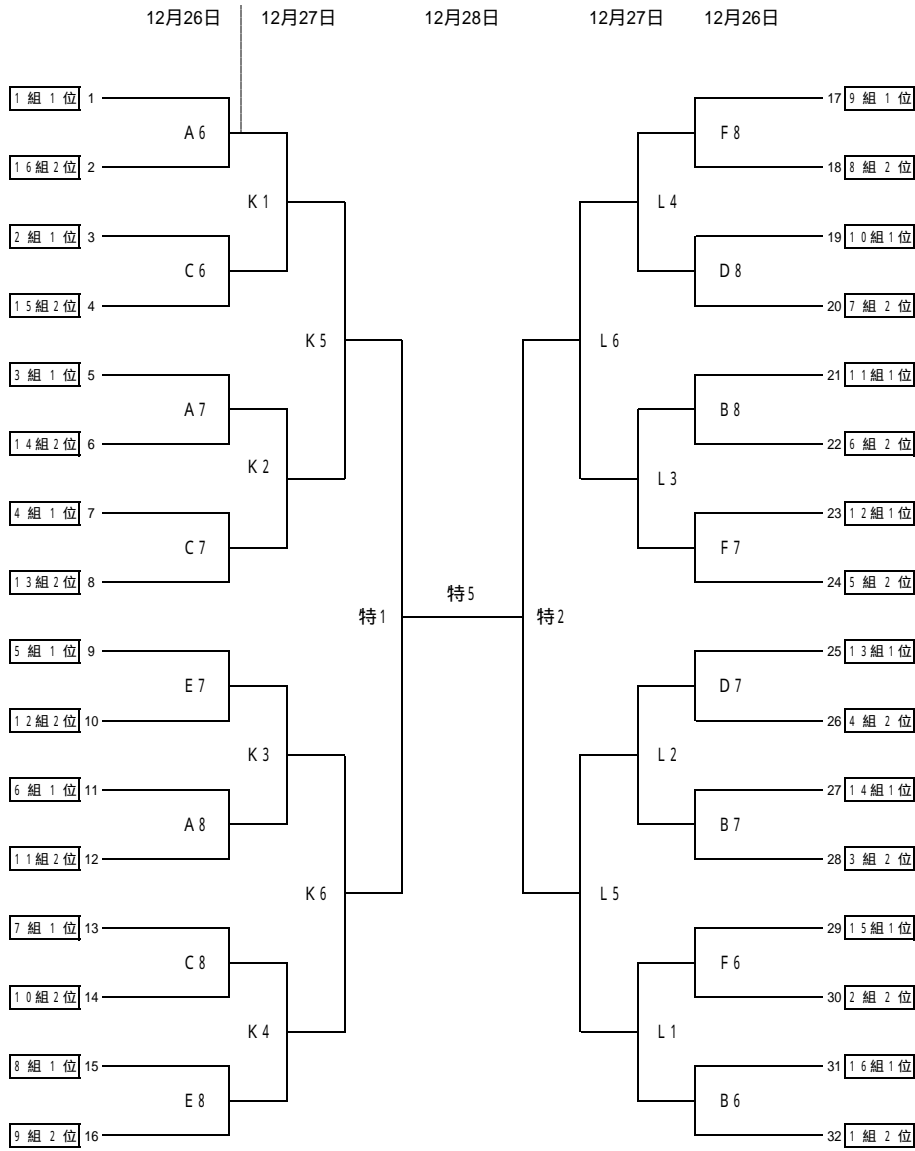

JOCジュニアオリンピックカップ 第22回全国都道府県対抗中学校バレーボール大会

(女子)

決勝トーナメント戦組合せ表

会場)大阪府立体育会館第1競技場:A . B . C . D . 特 大阪府立体育会館第2競技場:E . F 貝塚総合体育館: K . L .

JOCジュニアオリンピックカップ 第22回全国都道府県対抗中学校バレーボール大会

(男子)

決勝トーナメント戦組合せ表

会場:大阪府立体育会館第1競技場: A . B . C . D . 特