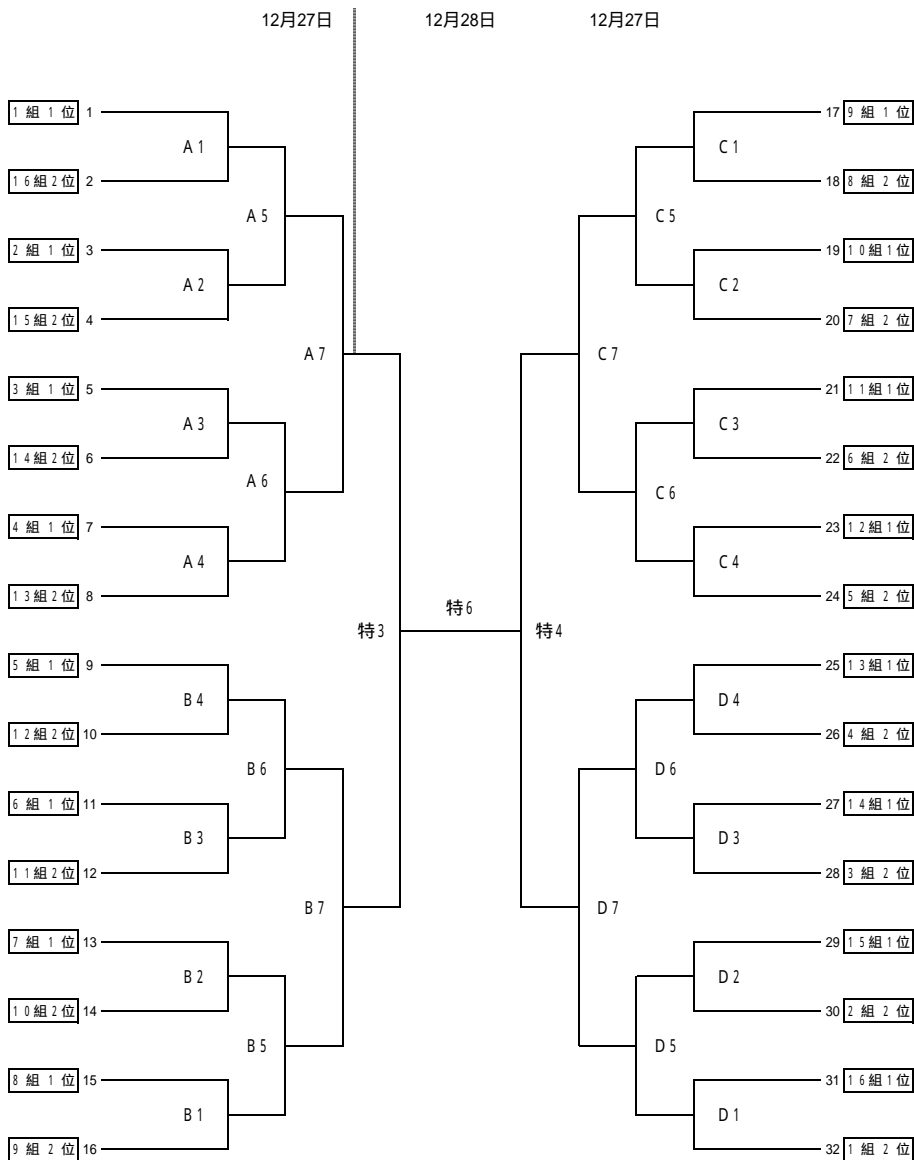

JOCジュニアオリンピックカップ 第22回全国都道府県対抗中学校バレーボール大会

(女子)

決勝トーナメント戦組合せ表

会場)大阪府立体育会館第1競技場:A . B . C . D . 特 大阪府立体育会館第2競技場:E . F 貝塚総合体育館: K . L .

JOCジュニアオリンピックカップ 第22回全国都道府県対抗中学校バレーボール大会

(男子)

決勝トーナメント戦組合せ表

会場:大阪府立体育会館第1競技場: A . B . C . D . 特